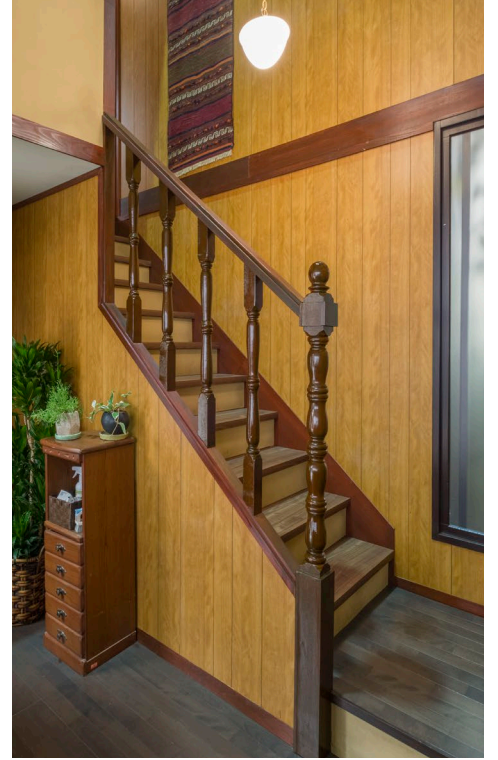

TBS系スペシャルドラマ 3/13 (木) よる9:00放送

わが家は楽し

ドラマに美術協力しています
▶ 主人公が暮らす平山家

【美術協力製品】

床材：ノクラレス(源平かば:ダーク色)
クオルテ(マーブルホワイト柄)
階段：メイボクデザイン階段(ウォールナット柄)
内壁材：プリント-ES(フロリダバーチ)

NODA

J CRALESS

Jクラレス

- 抗菌
- ワックス不要
- 耐汚れ
- 耐車イス
- 耐凹みキズ
- 耐擦りキズ
- 耐電気カーペット
- クラックレス
- 床暖房対応

床材:Jクラレス
製品情報はこちら

源平かば:ダーク色 (D6)

JCRS1-D6

メイボクデザイン階段
製品情報はこちら

Meiboku design

メイボクデザイン

メイボクデザイン階段

ウォールナット柄 (WT)

Qualt

クオルテ

- トイレ対応
- 抗菌
- ワックス不要
- 耐汚れ
- 耐車イス
- 耐凹みキズ
- 耐擦りキズ
- 耐電気カーペット
- クラックレス
- 床暖房対応

床材:クオルテ
製品情報はこちら

マーブルホワイト柄 (MW)

KLTS1-MW

内壁材 プリント-ES