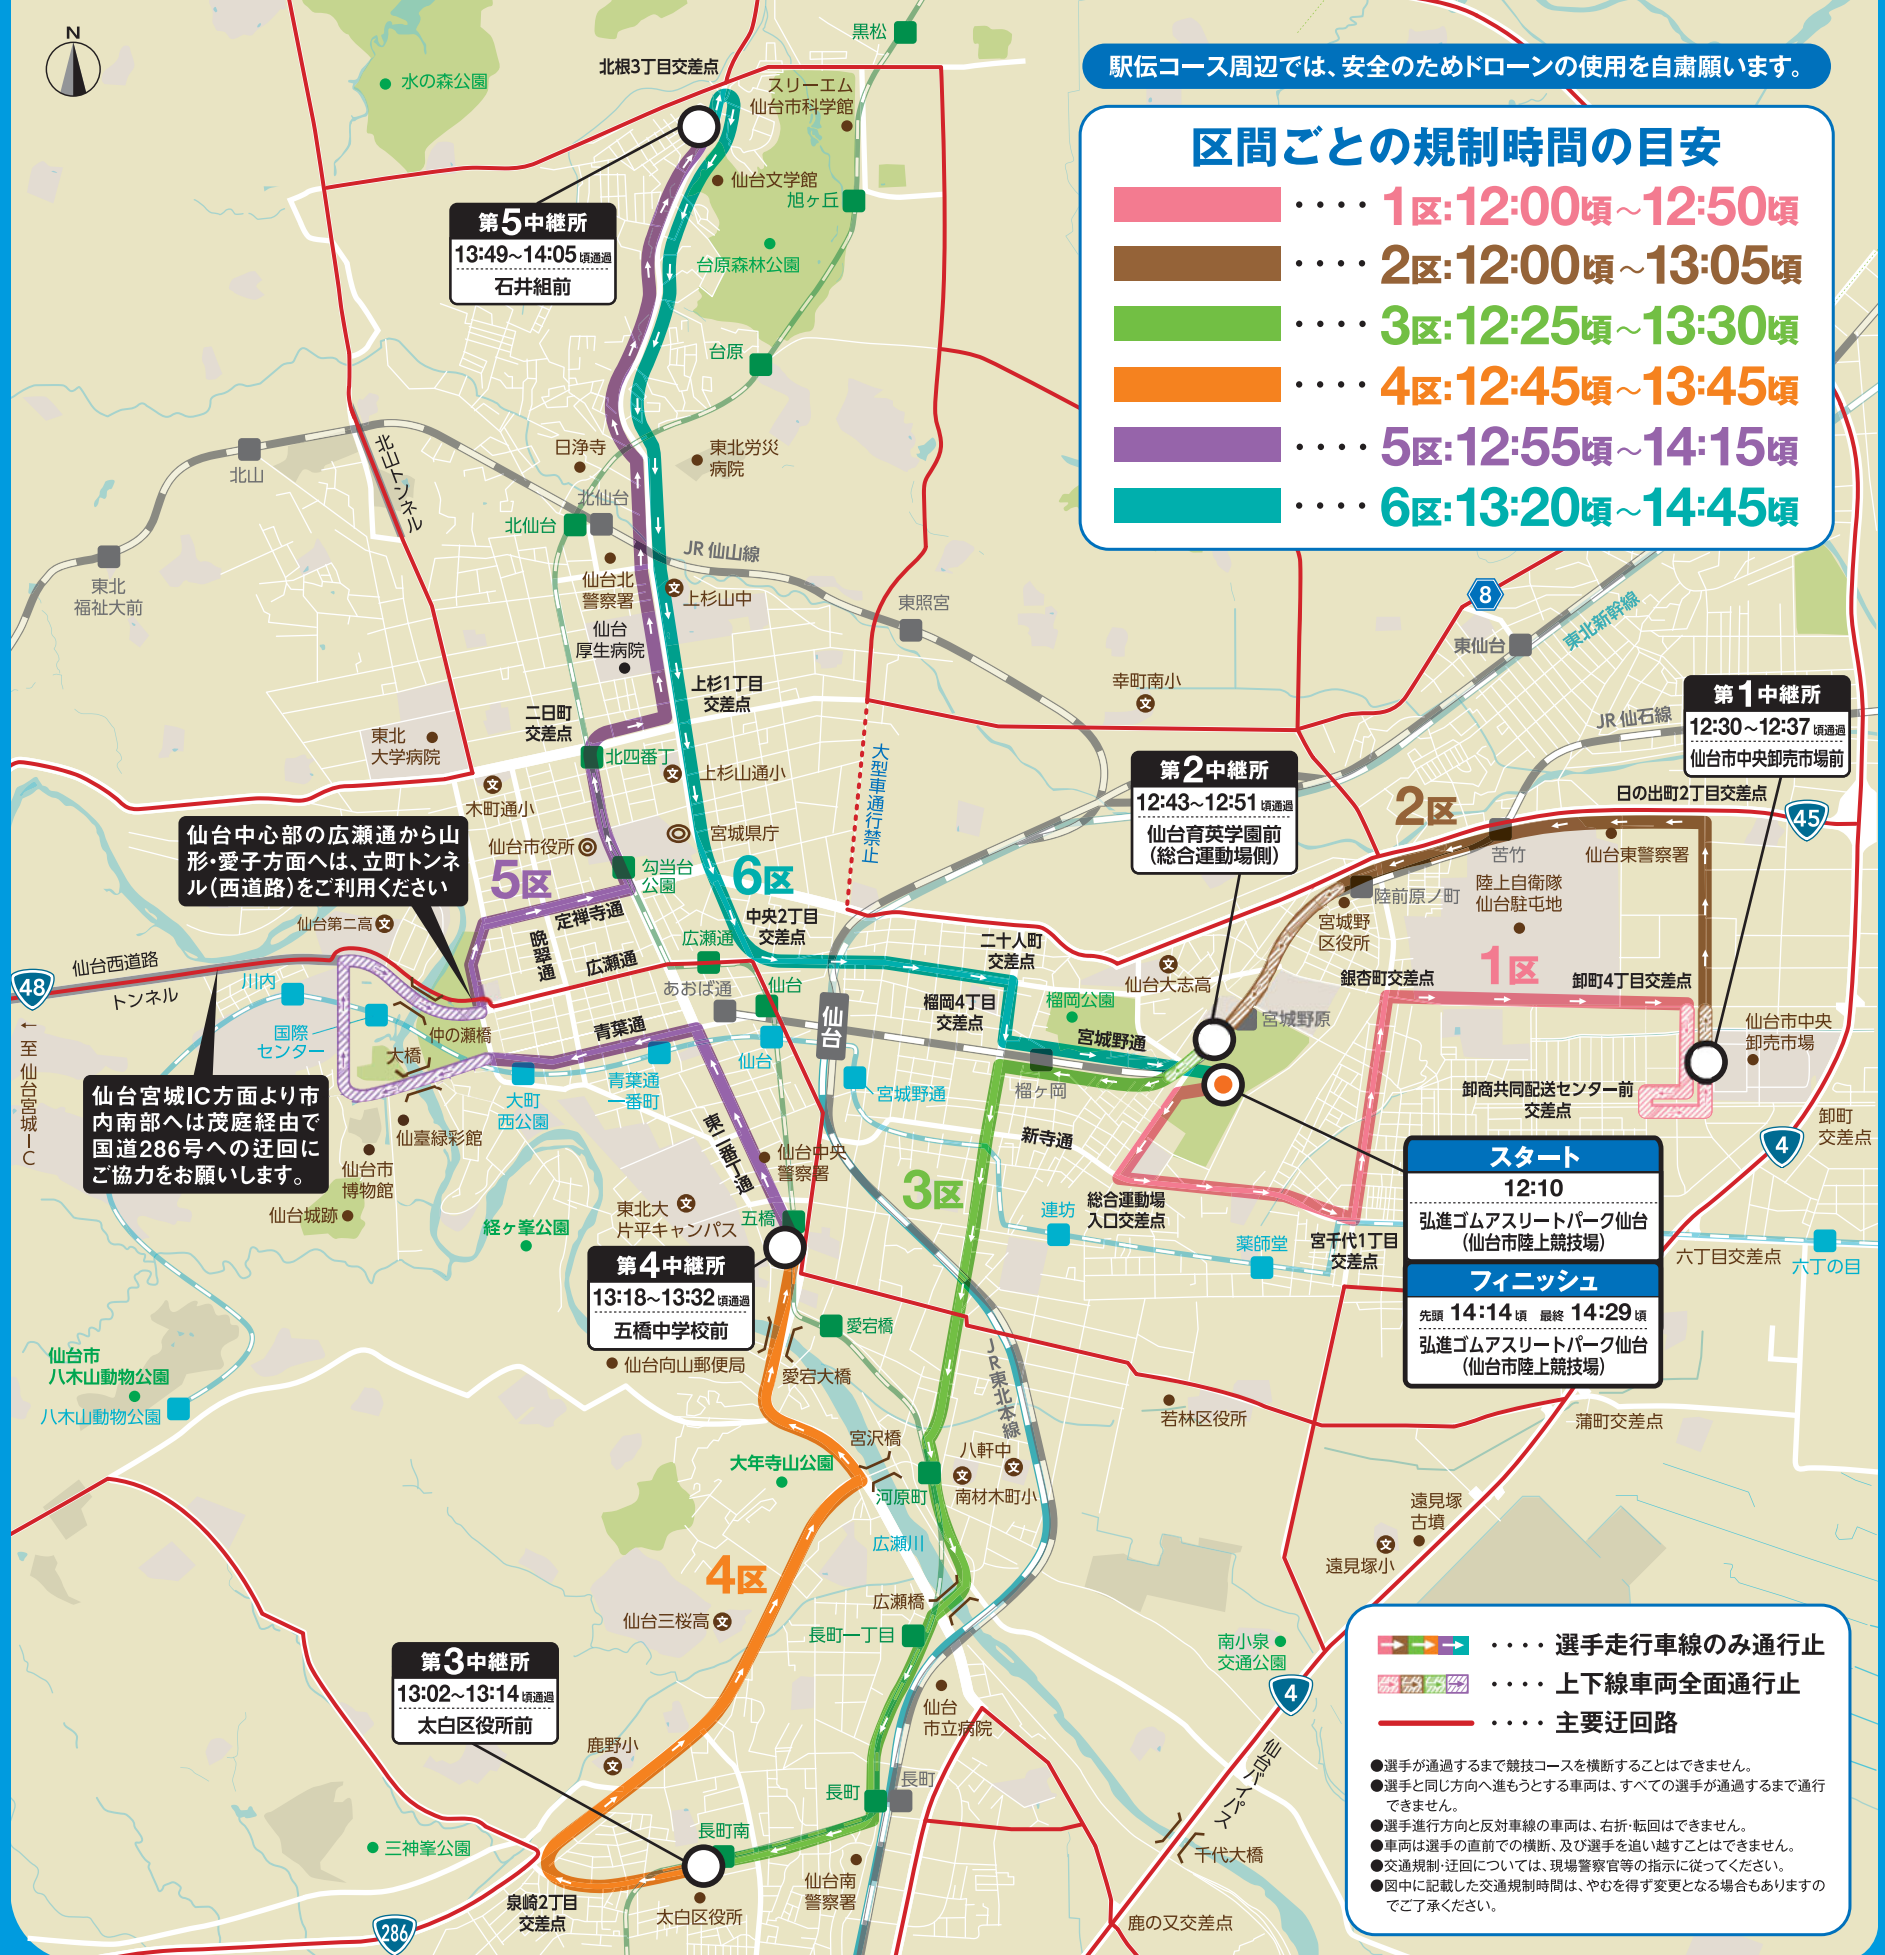

第42回全日本大学女子駅伝対校選手権大会

交通規制図

10月27日 日

交通規制時間

12:00~14:45

スタート 12:10

フィニッシュ

先頭 14:14

最終 14:29

弘進ゴムアスリートパーク仙台 (仙台市陸上競技場)

大会当日は道路が混雑しますので、マイカーの自粛、公共交通機関利用のご協力をお願いいたします。
長距離・路線バスに一部、運休、迂回運行、遅れが出ますのでご了承ください。

駅伝コース周辺では、安全のためドローンの使用を自粛願います。

区間ごとの規制時間の目安

- ... 1区: 12:00頃~12:50頃
- ... 2区: 12:00頃~13:05頃
- ... 3区: 12:25頃~13:30頃
- ... 4区: 12:45頃~13:45頃
- ... 5区: 12:55頃~14:15頃
- ... 6区: 13:20頃~14:45頃

仙台中心部の広瀬通から山形・愛子方面へは、立町トンネル(西道路)をご利用ください

仙台宮城IC方面より市内南部へは茂庭経由で国道286号への迂回にご協力をお願いします。

スタート
12:10
弘進ゴムアスリートパーク仙台 (仙台市陸上競技場)

フィニッシュ
先頭 14:14 最終 14:29
弘進ゴムアスリートパーク仙台 (仙台市陸上競技場)

- ... 選手走行車線のみ通行止
 - ... 上下線車両全面通行止
 - ... 主要迂回路
- 選手が通過するまで競技コースを横断することはできません。
●選手と同じ方向へ進もうとする車両は、すべての選手が通過するまで通行できません。
●選手進行方向と反対車線の車両は、右折・転回できません。
●車両は選手の直前での横断、及び選手を追い越すことはできません。
●交通規制・迂回については、現場警察官等の指示に従ってください。
●図中に記載した交通規制時間は、やむを得ず変更となる場合もありますのでご了承ください。

主催: 公益社団法人 日本学生陸上競技連合、読売新聞社 共催: 仙台市

第42回 全日本大学女子駅伝対校選手権大会

規制時間の詳細

規制時間はレース展開によって、前後することがあります。