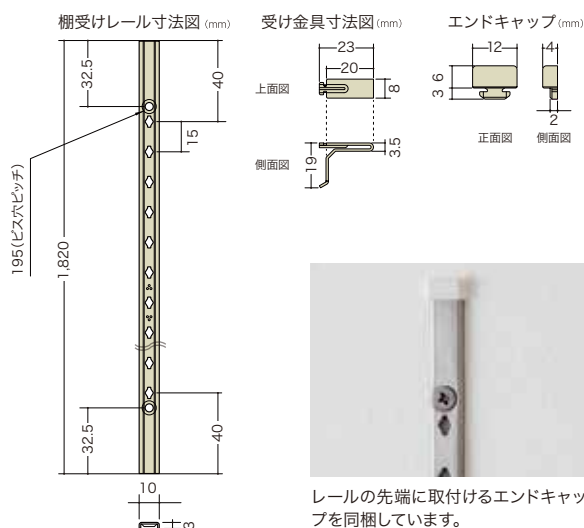

Candaru カナ・エル Canity キャニティ レールセット

棚受けレール基本セットが
新しくなりました！

NEW

Before

奥行 300	
セット品番	¥31,200
内訳	
①棚受けレールセット CNA-RS64S	¥13,200
②棚板300-900 CNA-MR9032×2	¥18,000
奥行 450	
セット品番	¥34,200
内訳	
①棚受けレールセット CNA-RS64S	¥13,200
②棚板450-900 CNA-MR9042×2	¥21,000
奥行 600	
セット品番	¥41,200
内訳	
①棚受けレールセット CNA-RS64S	¥13,200
②棚板600-900 CNA-MR9062×2	¥28,000

R形状のやさしい木口です。

棚受けレールセット

- レール4本・受け金具16個・エンドキャップ4個入
- 耐荷重：計100kgf/セット
- ステンレス製(エンドキャップはABS樹脂)
- 棚板の滑り防止材同梱(ポリウレタン樹脂)

棚受けレールセット	
品番	価格
CNA-RS64S L1,820×W10×D3mm	¥13,200

棚受け金具セット(棚板1枚分)

- 4個入
- 耐荷重：25kgf(奥行600タイプ使用時)
- ステンレス製
- 棚板の滑り防止材同梱(ポリウレタン樹脂)

棚受け金具セット	
品番	価格
CNA-RP4S W23×D8×H19mm	¥1,000

レールの先端に取付けるエンドキャップを同梱しています。

ご注意 旧仕様の棚受けレールセット(CN-RS64S)、棚受け金具セット(CN-RP4S)とは併用できません。