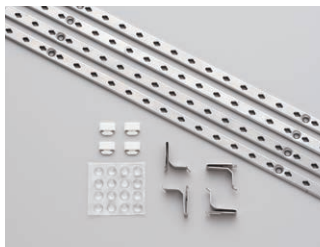

## Canaeru カナ・エル Canity キャニティ レールセット

棚受けレール基本セットが  
新しくなりました!

**NEW**

Before

<b>奥行 300</b>		
セット品番	CNB-SR361S	¥31,200
内訳		
①棚受けレールセット	CNA-RS64S	¥13,200
②棚板300-900	CNA-MR9032×2	¥18,000
<b>奥行 450</b>		
セット品番	CNB-SR461S	¥34,200
内訳		
①棚受けレールセット	CNA-RS64S	¥13,200
②棚板450-900	CNA-MR9042×2	¥21,000
<b>奥行 600</b>		
セット品番	CNB-SR661S	¥41,200
内訳		
①棚受けレールセット	CNA-RS64S	¥13,200
②棚板600-900	CNA-MR9062×2	¥28,000

R形状のやさしい木口です。

### 棚受けレールセット

- レール4本・受け金具16個・エンドキャップ4個入
- 耐荷重：計100kgf/セット
- ステンレス製(エンドキャップはABS樹脂)
- 棚板の滑り防止材同梱(ポリウレタン樹脂)

棚受けレールセット	
品番	価格
CNA-RS64S L1,820×W10×D3mm	¥13,200

### 棚受け金具セット(棚板1枚分)

- 4個入
- 耐荷重：25kgf(奥行600タイプ使用時)
- ステンレス製
- 棚板の滑り防止材同梱(ポリウレタン樹脂)

棚受け金具セット	
品番	価格
CNA-RP4S W23×D8×H19mm	¥1,000

レールの先端に取付けるエンドキャップを同梱しています。

**ご注意** 旧仕様の棚受けレールセット(CN-RS64S)、棚受け金具セット(CN-RP4S)とは併用できません。