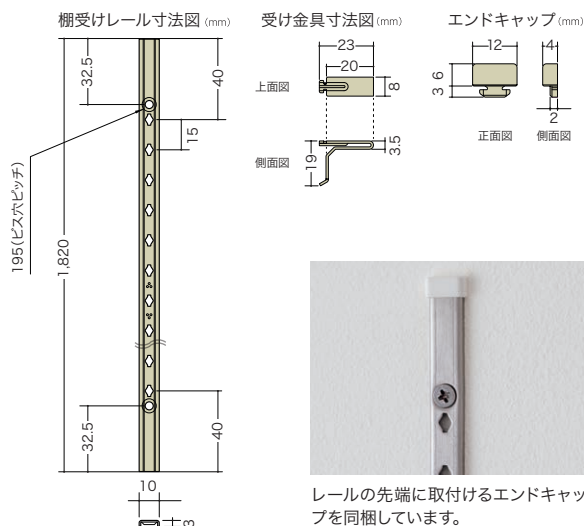

### 棚受けレールセット

- レール4本・受け金具16個・エンドキャップ4個入
- 耐荷重：計100kgf/セット
- ステンレス製(エンドキャップはABS樹脂)
- 棚板の滑り防止材同梱(ポリウレタン樹脂)

棚受けレールセット	
品番	価格
CNA-RS64S L1,820×W10×D3mm	¥13,200

### 棚受け金具セット(棚板1枚分)

- 4個入
- 耐荷重：25kgf(奥行600タイプ使用時)
- ステンレス製
- 棚板の滑り防止材同梱(ポリウレタン樹脂)

棚受け金具セット	
品番	価格
CNA-RP4S W23×D8×H19mm	¥1,000

レールの先端に取付けるエンドキャップを同梱しています。

**ご注意** 旧仕様の棚受けレールセット(CN-RS64S)、棚受け金具セット(CN-RP4S)とは併用できません。